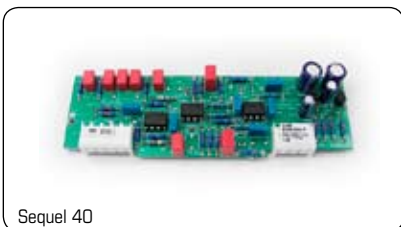

Evolution 5350

Evolution 2 Integrated + Evolution 2 CD

Evolution 2 lijn tevens in zwart aluminium verkrijgbaar

Evolution 2 CD

Evolution 2 Tuner

Evolution 2 Integrated

Evolution 5350 / Evo 2 Integrated / Evo 2 CD / Evo 2 Tuner afwerking in zilver of zwart		Prijs
<b>Evo 5350</b>	Geïntegreerde versterker 2 x 120 Watt 8 Ohm. 2 x 200 Watt 4 Ohm. 5 lijningangen inclusief 1 opnamelus.	€ 1.625,00
<b>Evo 2 Integrated</b>	Geïntegreerde versterker 2 x 85 Watt 8 Ohm. 2 x 150 Watt 4 Ohm. 5 lijningangen inclusief 1 opnamelus.	€ 975,00
<b>Evo 2 CD</b>	CD-speler 24 bit 192 kHz Burr-Brown delta-sigma DA-converter. Outputs: lijn en digitaal (coax en optisch via Toslink).	€ 975,00
<b>Evo 2 Tuner</b>	FM - AM tuner RDS. 80 presets.	€ 525,00