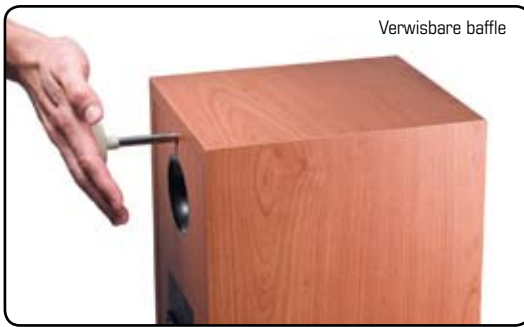

Verwissbare baffle