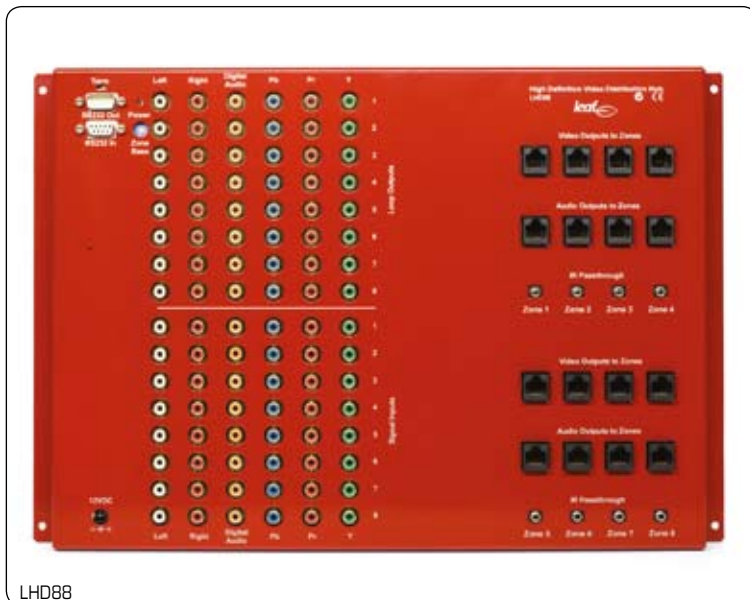

LCV86LR1

LHDR10

LDH44

LDH88