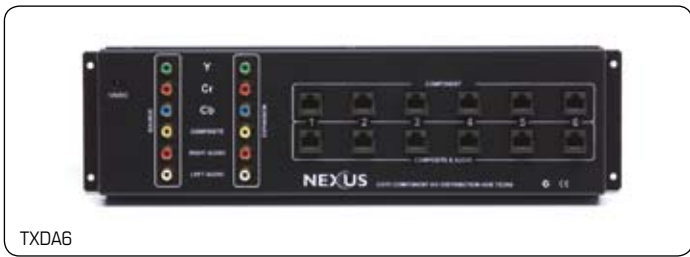

AVDA8

HPS41

HDA18

Distributieversterkers

Als een kant en klare systeemoplossing nog geen uitkomst biedt, bestaat de mogelijkheid het systeem naar de specifieke eisen aan te passen. Nexus heeft een groot pakket aan distributieversterkers. Analoog en digitaal; voor audio en video, van composiet tot HDMI en alle mogelijke combinaties.

AVDA8 / HPS41 / HDA18		Prijs excl. BTW
AVDA8	Component video, video en analoog audio distributie versterker; 1 in 8 uit	€ 460,00
HPS41	HDMI input selector; 4 in 1 uit. Inclusief IR afstandsbediening (in combinatie met een HDA18 heb je een 4 in 8 uit systeem)	€ 210,00
HDA18	HDMI distributie versterker; 1 in 8 uit	€ 570,00

TXDA6

RXDA4

RXDA8

Cat 5 System

Voor de distributie van High Definition beeld en geluid over langere afstanden heeft Nexus het CAT 5 systeem ontwikkeld. Het hart van het systeem is de TXDA6 die zowel Component en Composiet videosignalen als digitale en analoge audio over 2 standaard CAT 5 netwerkkabels naar het ontvangende deel, de RXDA8 of RXDA4, stuurt. Naar believen uit te breiden.